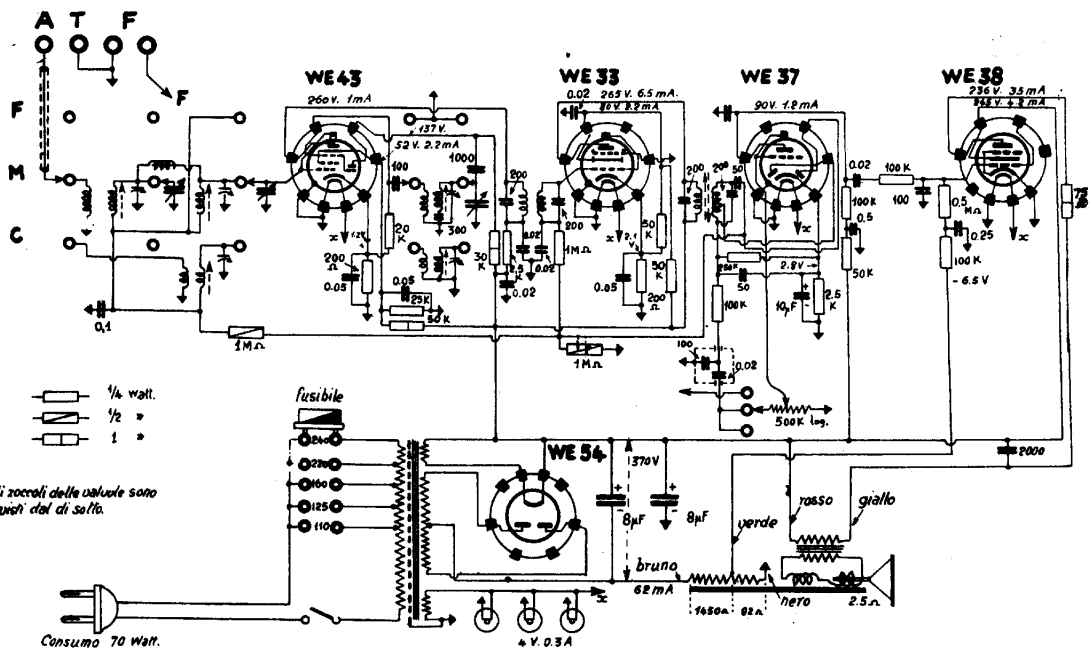

Modello	Data	Modifica	Data

Scala:	
Controlli	Data
semplici	semplici
Controlli	
	Nome
	T. 559

SIMENS S.A.	
MILANO	
Specifiche per	
Specifiche da	

Questo disegno è nostra proprietà e non deve venire copiato o ristampato senza permesso né in originale né in copia.

(An. 1191, 1192, 1193 G. C.)

Gli zoccoli delle valvole sono visti dal di sotto.